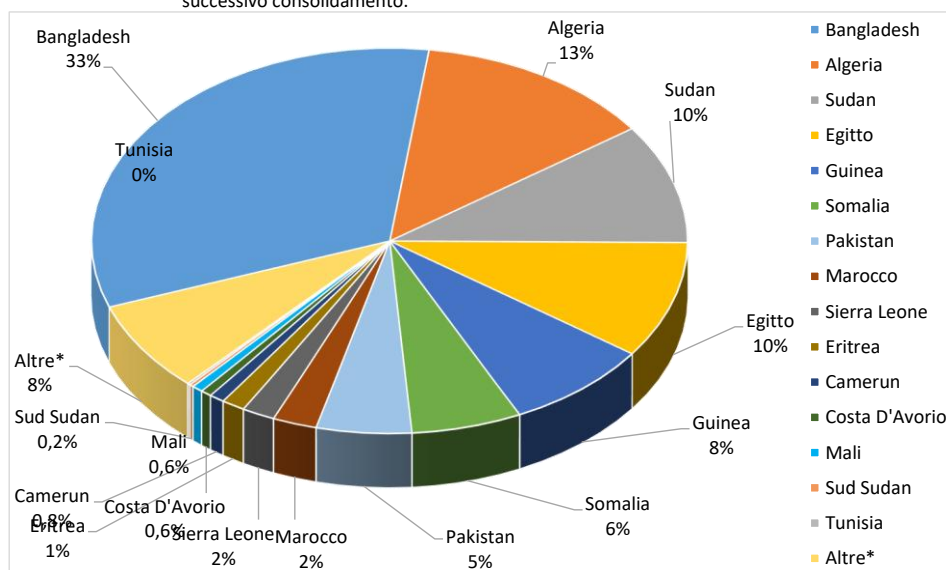

Nazionalità dichiarate al momento dello sbarco anno 2026 (aggiornato al 26 gennaio 2026)	
Bangladesh	437
Algeria	174
Sudan	134
Egitto	131
Guinea	106
Somalia	80
Pakistan	69
Marocco	32
Sierra Leone	24
Eritrea	17
Camerun	11
Costa D'Avorio	8
Mali	8
Sud Sudan	3
Tunisia	2
Altre*	102
Totale**	1.338

*il dato potrebbe ricomprendere immigrati per i quali sono ancora in corso le attività di identificazione.

**I dati si riferiscono agli eventi di sbarco rilevati entro le ore 8:00 del giorno di riferimento.

Fonte: Dipartimento della Pubblica sicurezza. I dati sono suscettibili di successivo consolidamento.