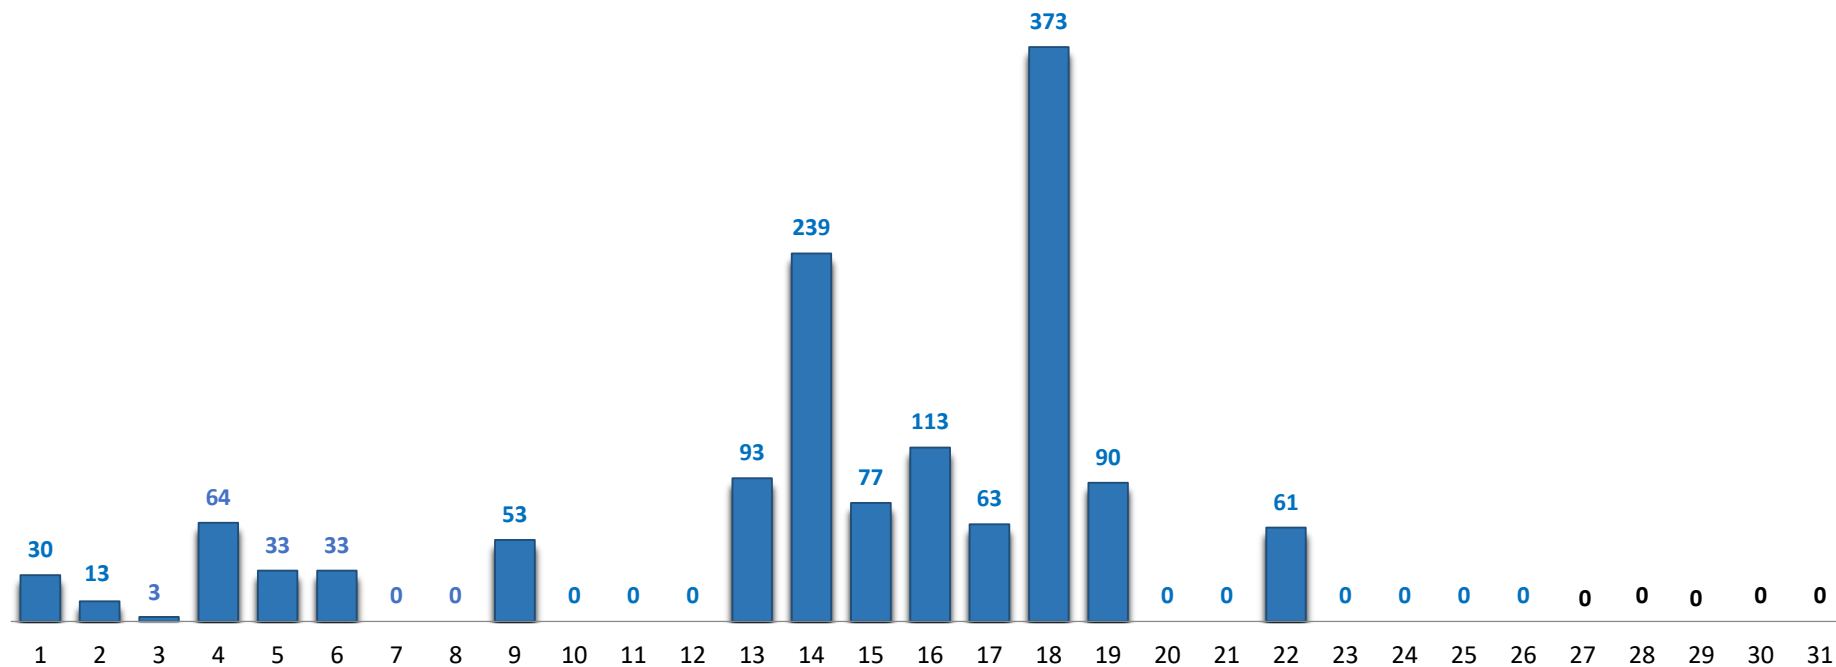

Il grafico illustra la situazione relativa al numero dei migranti sbarcati a decorrere dal 1° gennaio al 26 gennaio 2026* comparati con i dati riferiti allo stesso periodo degli anni 2024 e 2025

*I dati si riferiscono agli eventi di sbarco rilevati entro le ore 8:00 del giorno di riferimento.

Fonte: Dipartimento della Pubblica sicurezza. I dati sono suscettibili di successivo consolidamento.

Migranti sbarcati* - confronto corrispondente periodo anno precedente

*I dati si riferiscono agli eventi di sbarco rilevati entro le ore 8:00 del giorno di riferimento
Fonte: Dipartimento della Pubblica sicurezza. I dati sono suscettibili di successivo consolidamento.

Migranti sbarcati per giorno al 26 gennaio 2026* - mese di gennaio

*I dati si riferiscono agli eventi di sbarco rilevati entro le ore 8:00 del giorno di riferimento

Fonte: Dipartimento della Pubblica sicurezza. I dati sono suscettibili di successivo consolidamento.

Comparazione migranti sbarcati negli anni 2024/2025/2026

2024:66.617

2025:66.316

2026*:1.338 (al 26/01/2026)

*I dati si riferiscono agli eventi di sbarco rilevati entro le ore 8:00 del giorno di riferimento.