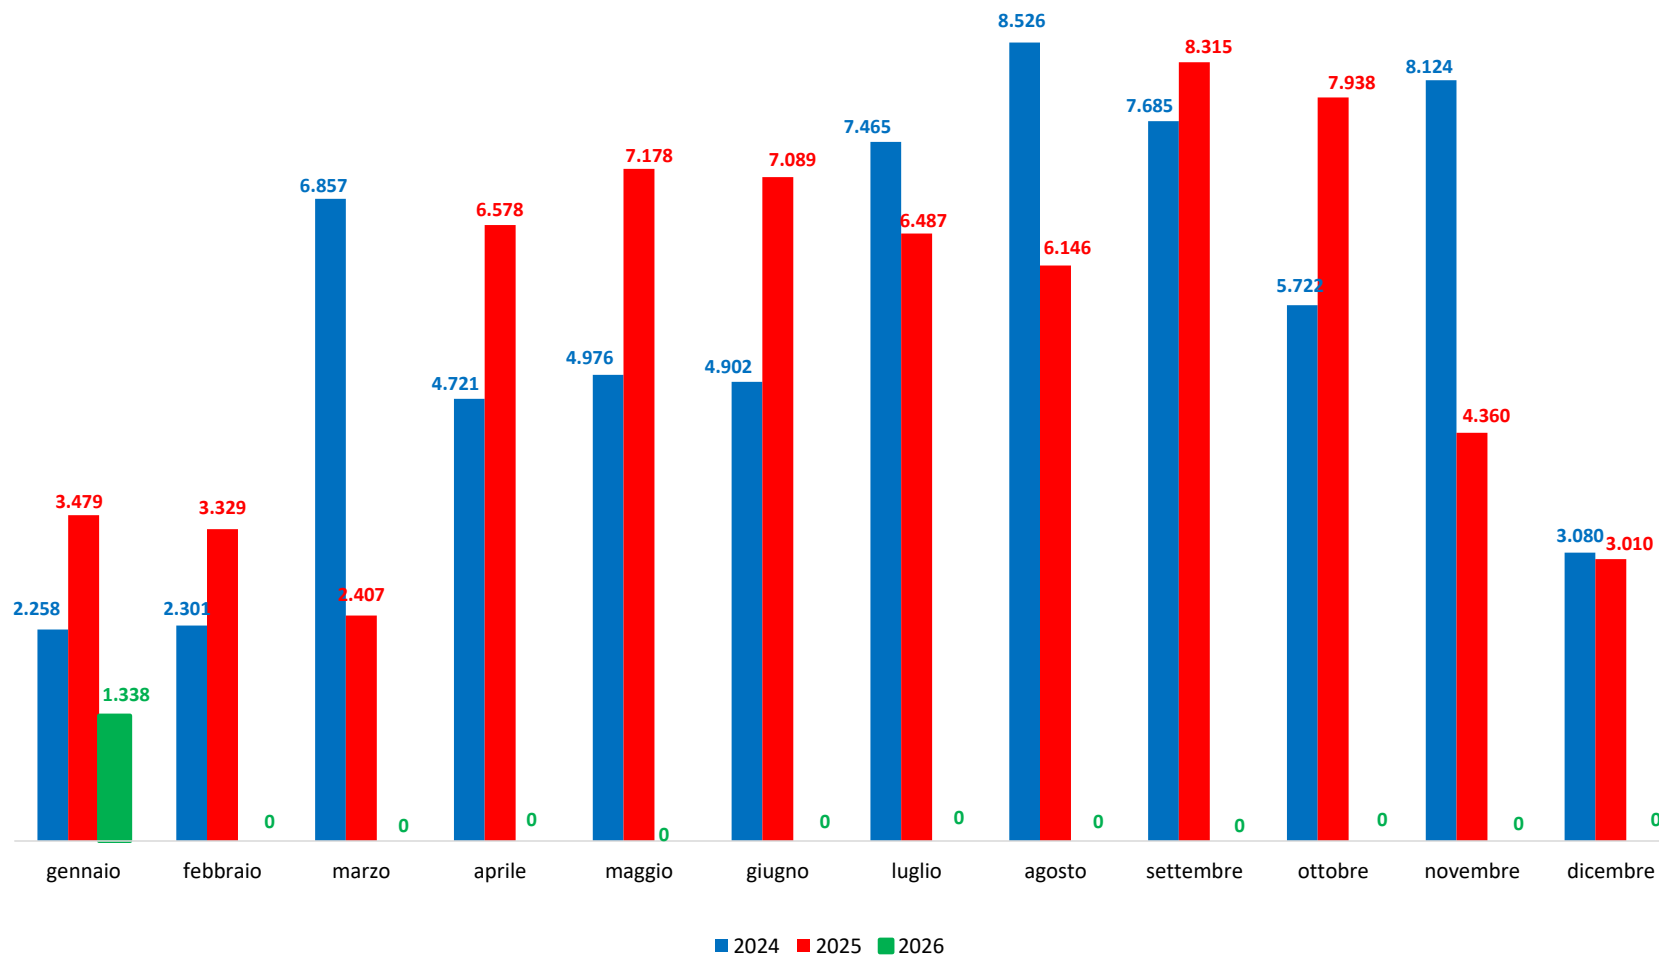

Il grafico illustra la situazione relativa al numero dei migranti sbarcati a decorrere dal 1° gennaio al 26 gennaio 2026* comparati con i dati riferiti allo stesso periodo degli anni 2024 e 2025

*I dati si riferiscono agli eventi di sbarco rilevati entro le ore 8:00 del giorno di riferimento.

Fonte: Dipartimento della Pubblica sicurezza. I dati sono suscettibili di successivo consolidamento.

Migranti sbarcati* - confronto corrispondente periodo anno precedente

*I dati si riferiscono agli eventi di sbarco rilevati entro le ore 8:00 del giorno di riferimento
Fonte: Dipartimento della Pubblica sicurezza. I dati sono suscettibili di successivo consolidamento.

Migranti sbarcati per giorno al 26 gennaio 2026* - mese di gennaio

*I dati si riferiscono agli eventi di sbarco rilevati entro le ore 8:00 del giorno di riferimento

Fonte: Dipartimento della Pubblica sicurezza. I dati sono suscettibili di successivo consolidamento.

Comparazione migranti sbarcati negli anni 2024/2025/2026

2024:66.617

2025:66.316

2026*:1.338 (al 26/01/2026)

*I dati si riferiscono agli eventi di sbarco rilevati entro le ore 8:00 del giorno di riferimento.