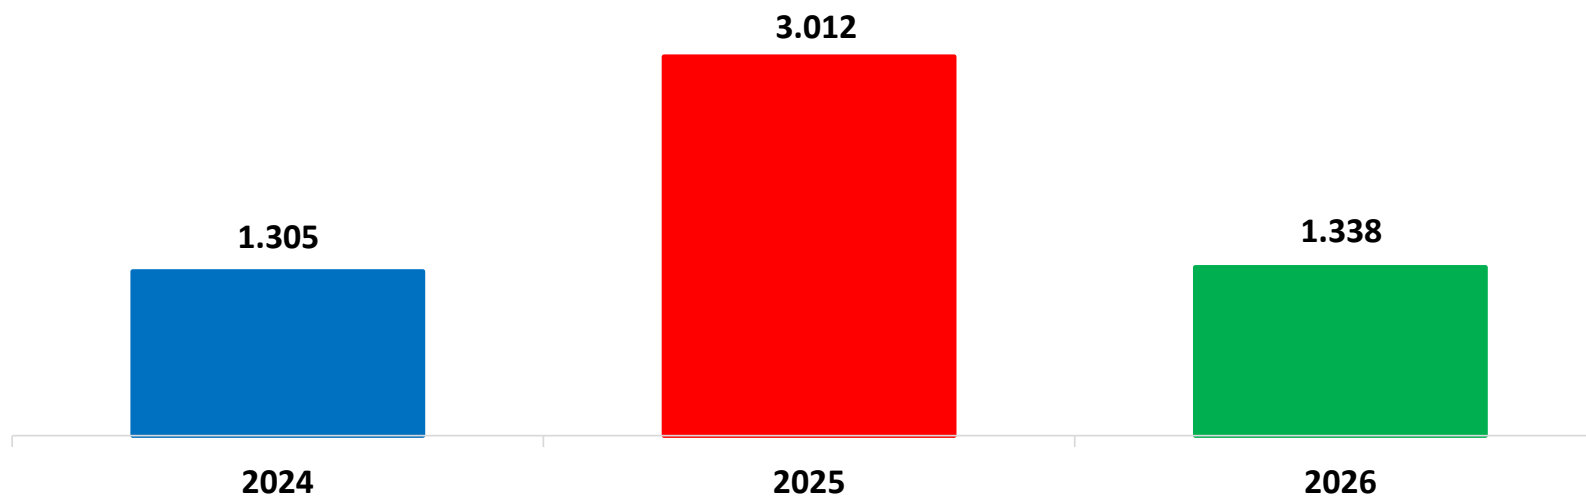

Il grafico illustra la situazione relativa al numero dei migranti sbarcati a decorrere dal 1° gennaio al 26 gennaio 2026* comparati con i dati riferiti allo stesso periodo degli anni 2024 e 2025

*I dati si riferiscono agli eventi di sbarco rilevati entro le ore 8:00 del giorno di riferimento.

Fonte: Dipartimento della Pubblica sicurezza. I dati sono suscettibili di successivo consolidamento.

Migranti sbarcati* - confronto corrispondente periodo anno precedente

*I dati si riferiscono agli eventi di sbarco rilevati entro le ore 8:00 del giorno di riferimento
Fonte: Dipartimento della Pubblica sicurezza. I dati sono suscettibili di successivo consolidamento.

Migranti sbarcati per giorno al 26 gennaio 2026* - mese di gennaio

*I dati si riferiscono agli eventi di sbarco rilevati entro le ore 8:00 del giorno di riferimento

Fonte: Dipartimento della Pubblica sicurezza. I dati sono suscettibili di successivo consolidamento.

Comparazione migranti sbarcati negli anni 2024/2025/2026

2024:66.617

2025:66.316

2026*:1.338 (al 26/01/2026)

*I dati si riferiscono agli eventi di sbarco rilevati entro le ore 8:00 del giorno di riferimento.