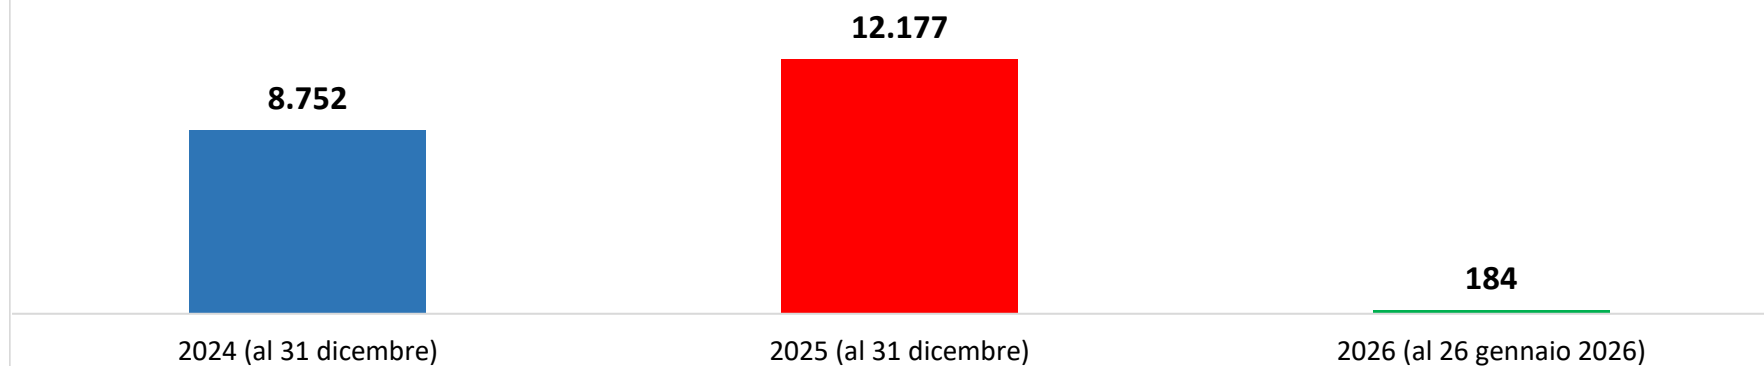

Minori stranieri non accompagnati sbarcati:
Anno 2024:8.752   Anno 2025: 12.177   Anno 2026:184

Fonte: Dipartimento della Pubblica sicurezza. I dati sono suscettibili di successivo consolidamento.