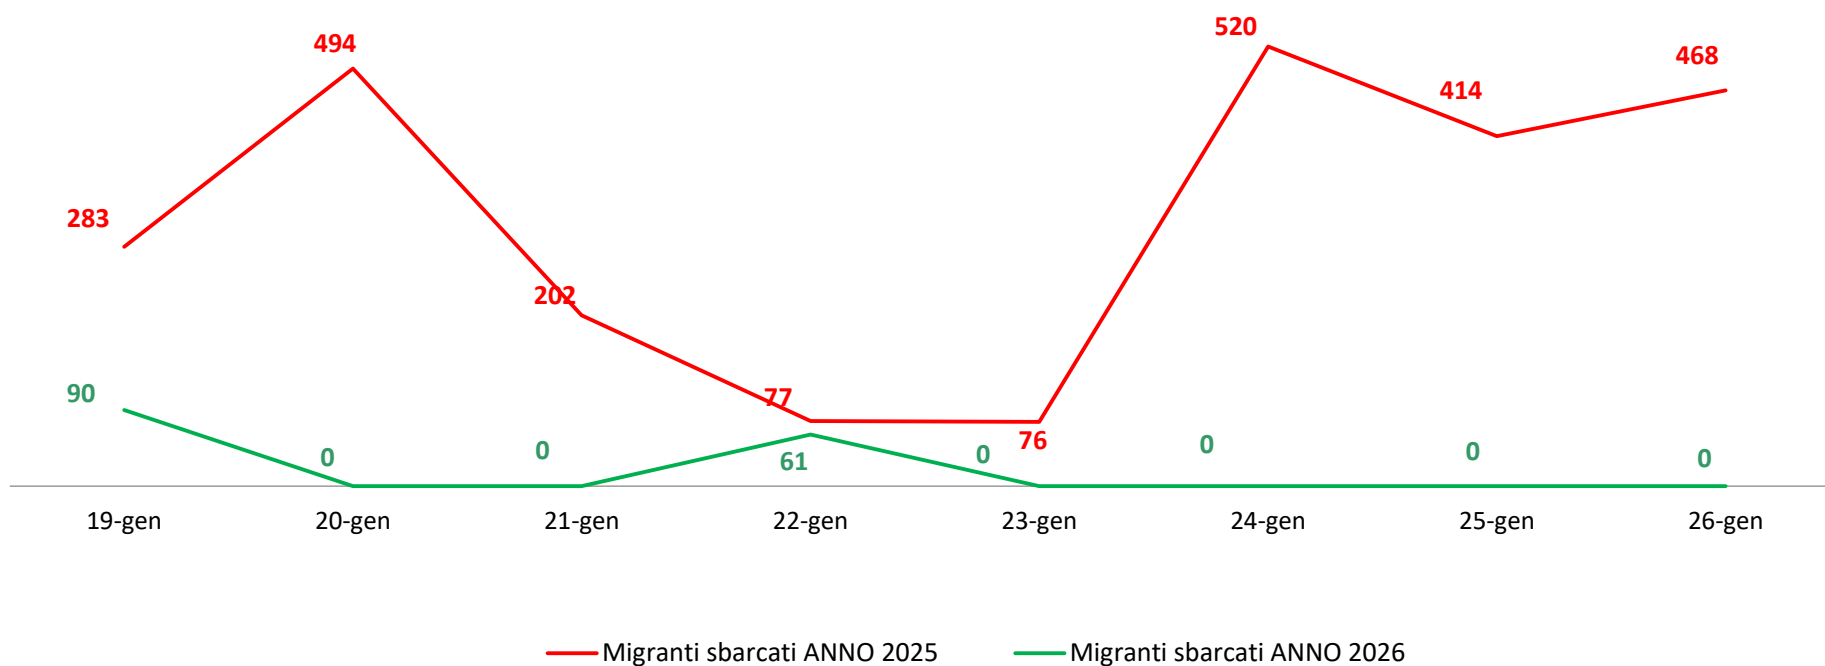

Il grafico illustra la situazione relativa al numero dei migranti sbarcati a decorrere dal 1° gennaio al 26 gennaio 2026* comparati con i dati riferiti allo stesso periodo degli anni 2024 e 2025

*I dati si riferiscono agli eventi di sbarco rilevati entro le ore 8:00 del giorno di riferimento.

Fonte: Dipartimento della Pubblica sicurezza. I dati sono suscettibili di successivo consolidamento.

Migranti sbarcati* - confronto corrispondente periodo anno precedente

*I dati si riferiscono agli eventi di sbarco rilevati entro le ore 8:00 del giorno di riferimento
Fonte: Dipartimento della Pubblica sicurezza. I dati sono suscettibili di successivo consolidamento.

Migranti sbarcati per giorno al 26 gennaio 2026* - mese di gennaio

*I dati si riferiscono agli eventi di sbarco rilevati entro le ore 8:00 del giorno di riferimento

Fonte: Dipartimento della Pubblica sicurezza. I dati sono suscettibili di successivo consolidamento.

Comparazione migranti sbarcati negli anni 2024/2025/2026

2024:66.617

2025:66.316

2026*:1.338 (al 26/01/2026)

*I dati si riferiscono agli eventi di sbarco rilevati entro le ore 8:00 del giorno di riferimento.