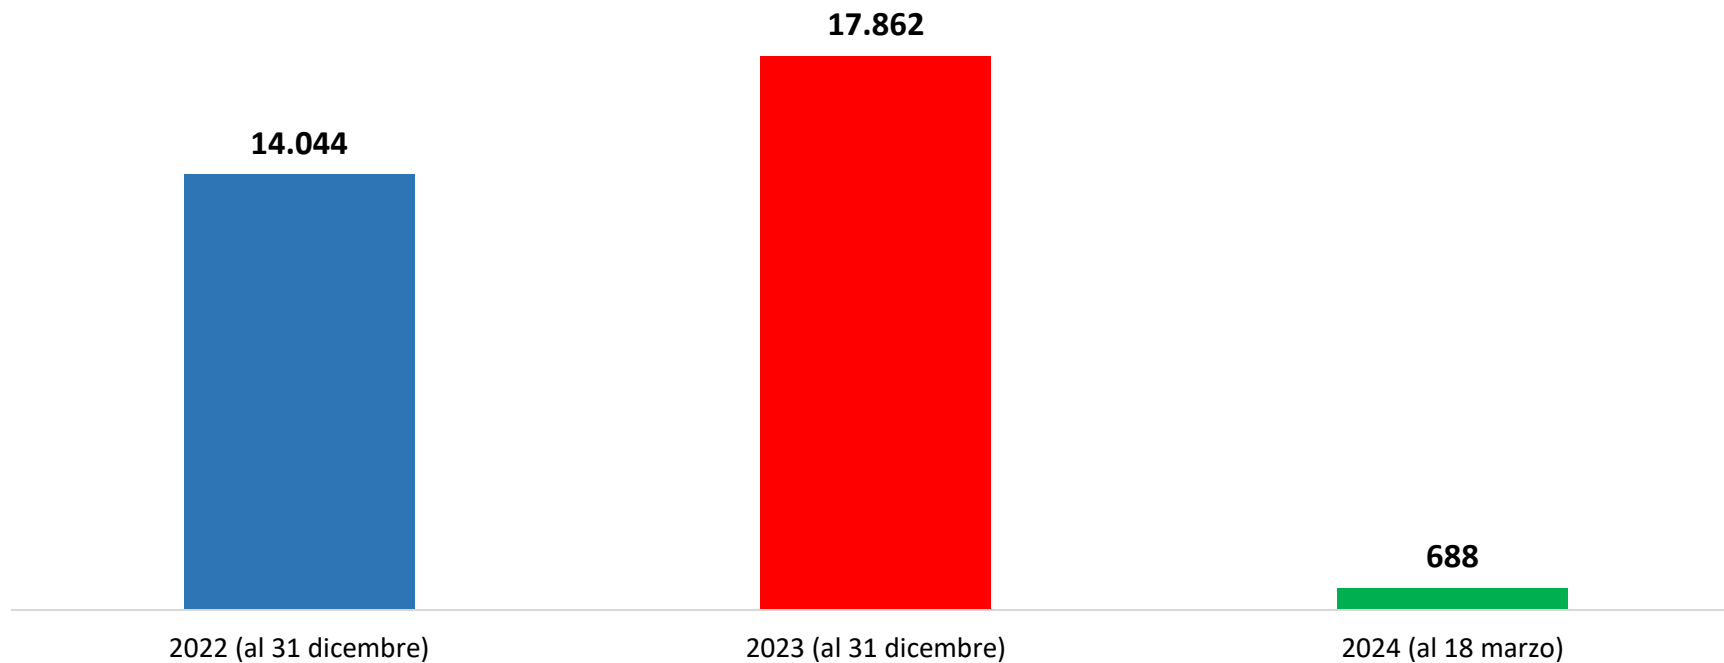

Il grafico illustra la situazione relativa al numero dei migranti sbarcati a decorrere dal 1 gennaio 2024 al 22 marzo 2024* comparati con i dati riferiti allo stesso periodo degli anni 2022 e 2023

*I dati si riferiscono agli eventi di sbarco rilevati entro le ore 8:00 del giorno di riferimento.

Fonte: Dipartimento della Pubblica sicurezza. I dati sono suscettibili di successivo consolidamento.

Comparazione migranti sbarcati negli anni 2022/2023/2024

2022:105.131

2023:157.651

2024:9.479*

*I dati si riferiscono agli eventi di sbarco rilevati entro le ore 8:00 del giorno di riferimento.

*il dato potrebbe ricomprendere immigrati per i quali sono ancora in corso le attività di identificazione.

**I dati si riferiscono agli eventi di sbarco rilevati entro le ore 8:00 del giorno di riferimento.

Fonte: Dipartimento della Pubblica sicurezza. I dati sono suscettibili di successivo consolidamento.

Minori stranieri non accompagnati sbarcati:

Anno 2022: 14.044

Anno 2023: 17.862

Anno 2024: 688

Fonte: Dipartimento della Pubblica sicurezza. I dati sono suscettibili di successivo consolidamento.