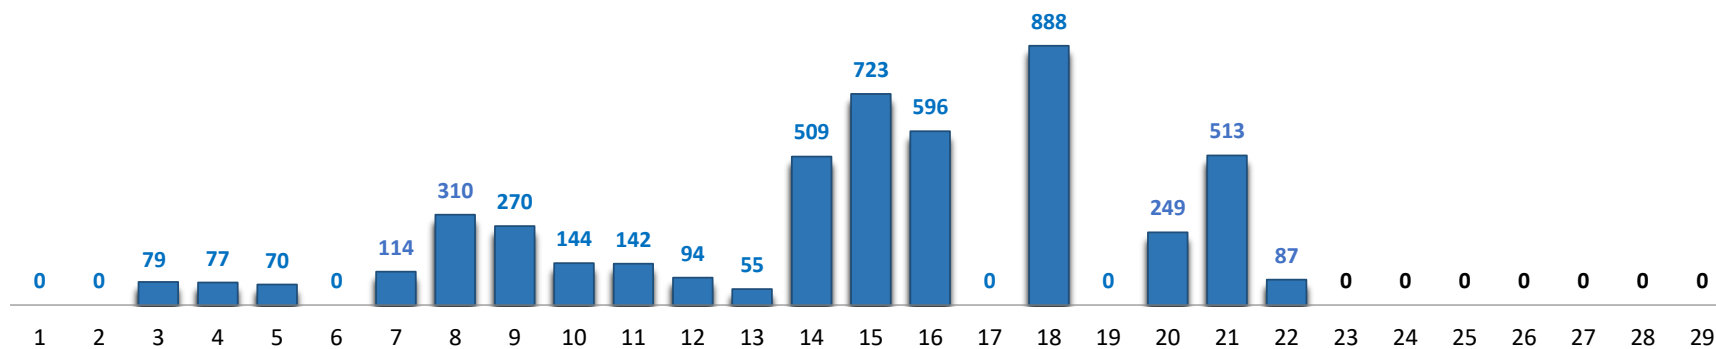

Il grafico illustra la situazione relativa al numero dei migranti sbarcati a decorrere dal 1 gennaio 2024 al 22 marzo 2024* comparati con i dati riferiti allo stesso periodo degli anni 2022 e 2023

*I dati si riferiscono agli eventi di sbarco rilevati entro le ore 8:00 del giorno di riferimento.

Fonte: Dipartimento della Pubblica sicurezza. I dati sono suscettibili di successivo consolidamento.

Migranti sbarcati* - confronto corrispondente periodo anno precedente

*I dati si riferiscono agli eventi di sbarco rilevati entro le ore 8:00 del giorno di riferimento

Fonte: Dipartimento della Pubblica sicurezza. I dati sono suscettibili di successivo consolidamento.

Migranti sbarcati per giorno al 22 marzo 2024* - mese di marzo

*I dati si riferiscono agli eventi di sbarco rilevati entro le ore 8:00 del giorno di riferimento

Fonte: Dipartimento della Pubblica sicurezza. I dati sono suscettibili di successivo consolidamento.

Comparazione migranti sbarcati negli anni 2022/2023/2024

2022:105.131

2023:157.651

2024:9.479*

*I dati si riferiscono agli eventi di sbarco rilevati entro le ore 8:00 del giorno di riferimento.