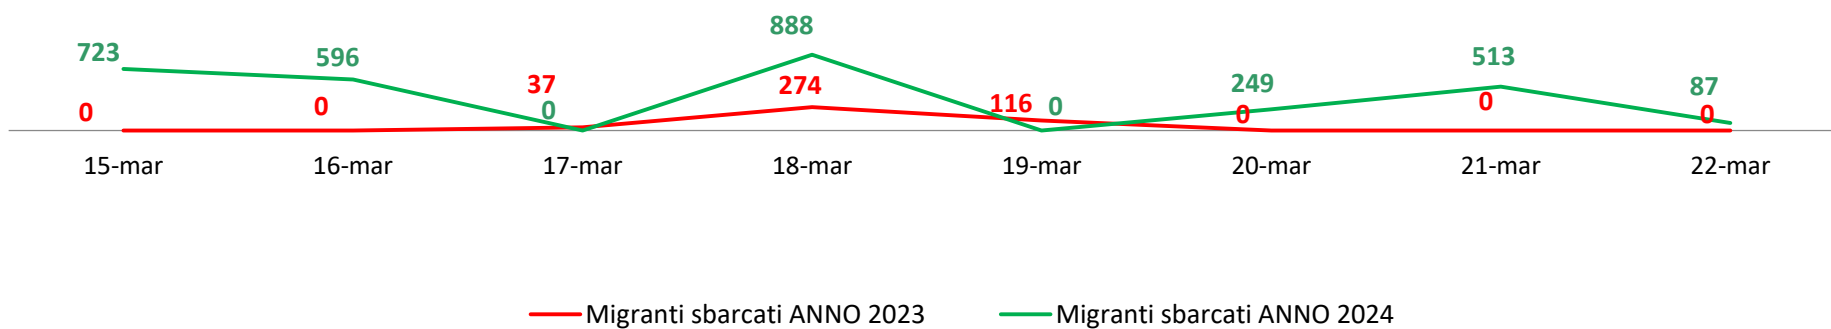

Il grafico illustra la situazione relativa al numero dei migranti sbarcati a decorrere dal 1 gennaio 2024 al 22 marzo 2024* comparati con i dati riferiti allo stesso periodo degli anni 2022 e 2023

*I dati si riferiscono agli eventi di sbarco rilevati entro le ore 8:00 del giorno di riferimento.

Fonte: Dipartimento della Pubblica sicurezza. I dati sono suscettibili di successivo consolidamento.

Migranti sbarcati* - confronto corrispondente periodo anno precedente

*I dati si riferiscono agli eventi di sbarco rilevati entro le ore 8:00 del giorno di riferimento

Fonte: Dipartimento della Pubblica sicurezza. I dati sono suscettibili di successivo consolidamento.

Migranti sbarcati per giorno al 22 marzo 2024* - mese di marzo

*I dati si riferiscono agli eventi di sbarco rilevati entro le ore 8:00 del giorno di riferimento

Fonte: Dipartimento della Pubblica sicurezza. I dati sono suscettibili di successivo consolidamento.

Comparazione migranti sbarcati negli anni 2022/2023/2024

2022:105.131

2023:157.651

2024:9.479*

*I dati si riferiscono agli eventi di sbarco rilevati entro le ore 8:00 del giorno di riferimento.