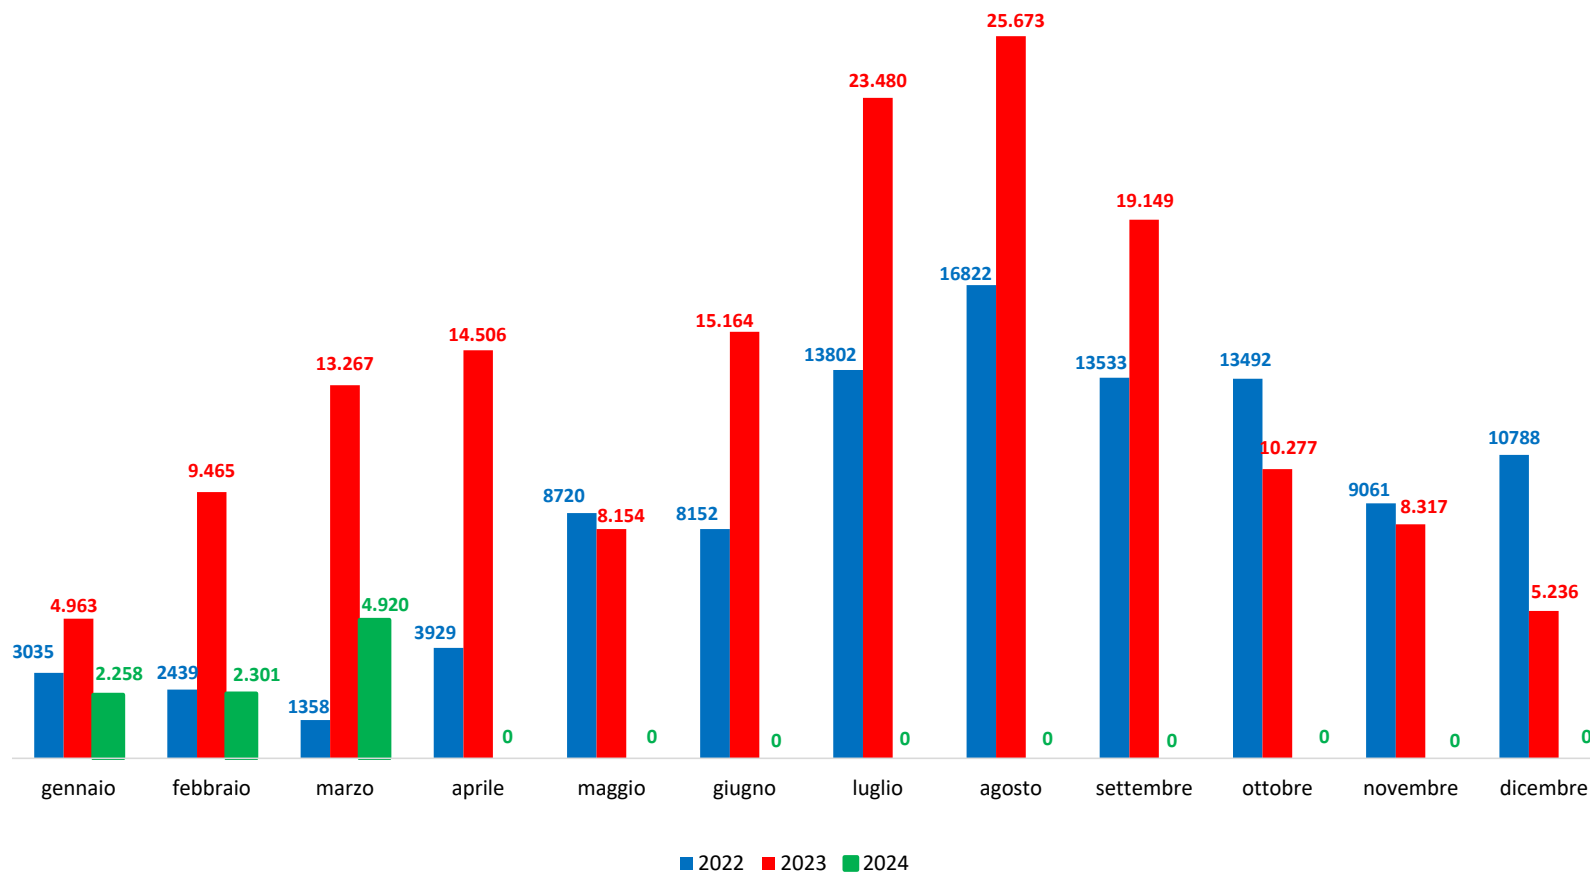

Il grafico illustra la situazione relativa al numero dei migranti sbarcati a decorrere dal 1 gennaio 2024 al 22 marzo 2024* comparati con i dati riferiti allo stesso periodo degli anni 2022 e 2023

*I dati si riferiscono agli eventi di sbarco rilevati entro le ore 8:00 del giorno di riferimento.

Fonte: Dipartimento della Pubblica sicurezza. I dati sono suscettibili di successivo consolidamento.

Migranti sbarcati* - confronto corrispondente periodo anno precedente

*I dati si riferiscono agli eventi di sbarco rilevati entro le ore 8:00 del giorno di riferimento

Fonte: Dipartimento della Pubblica sicurezza. I dati sono suscettibili di successivo consolidamento.

Migranti sbarcati per giorno al 22 marzo 2024* - mese di marzo

*I dati si riferiscono agli eventi di sbarco rilevati entro le ore 8:00 del giorno di riferimento

Fonte: Dipartimento della Pubblica sicurezza. I dati sono suscettibili di successivo consolidamento.

Comparazione migranti sbarcati negli anni 2022/2023/2024

2022:105.131

2023:157.651

2024:9.479*

*I dati si riferiscono agli eventi di sbarco rilevati entro le ore 8:00 del giorno di riferimento.