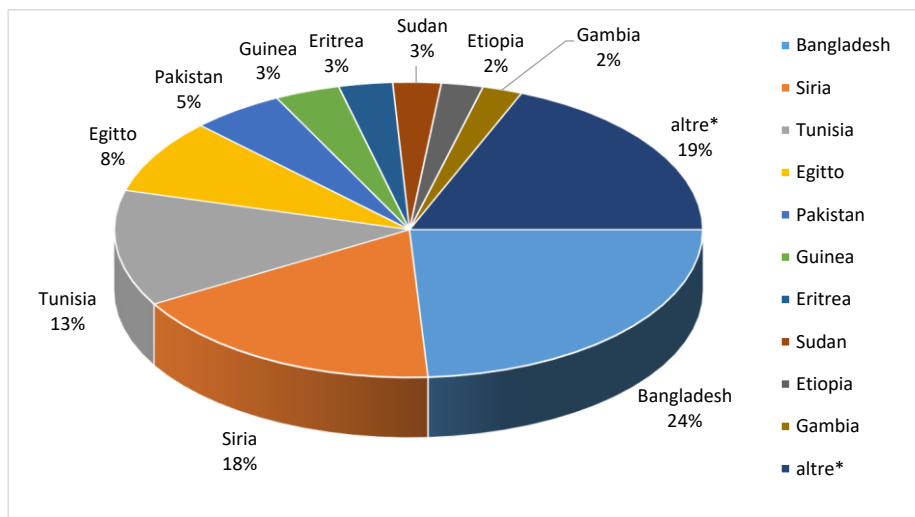

Nazionalità dichiarate al momento dello sbarco anno 2024 (aggiornato al 22 marzo 2024)	
Bangladesh	2.275
Siria	1.669
Tunisia	1.203
Egitto	775
Pakistan	483
Guinea	338
Eritrea	280
Sudan	250
Etiopia	217
Gambia	207
altre*	1.782
Totale**	9.479

*il dato potrebbe ricomprendere immigrati per i quali sono ancora in corso le attività di identificazione.

**I dati si riferiscono agli eventi di sbarco rilevati entro le ore 8:00 del giorno di riferimento.

Fonte: Dipartimento della Pubblica sicurezza. I dati sono suscettibili di successivo consolidamento.