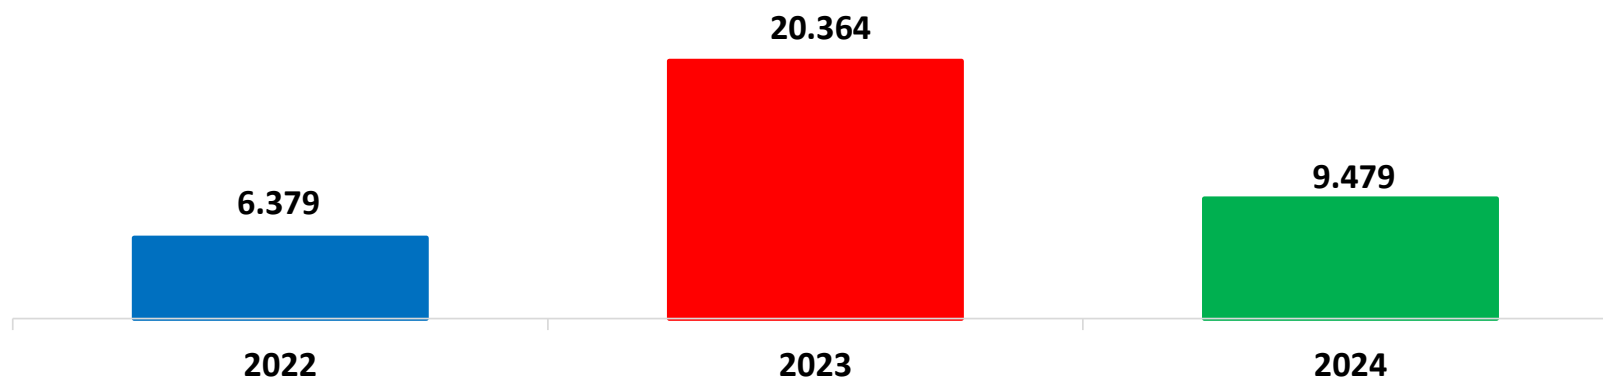

Il grafico illustra la situazione relativa al numero dei migranti sbarcati a decorrere dal 1 gennaio 2024 al 22 marzo 2024* comparati con i dati riferiti allo stesso periodo degli anni 2022 e 2023

*I dati si riferiscono agli eventi di sbarco rilevati entro le ore 8:00 del giorno di riferimento.

Fonte: Dipartimento della Pubblica sicurezza. I dati sono suscettibili di successivo consolidamento.

Migranti sbarcati* - confronto corrispondente periodo anno precedente

*I dati si riferiscono agli eventi di sbarco rilevati entro le ore 8:00 del giorno di riferimento

Fonte: Dipartimento della Pubblica sicurezza. I dati sono suscettibili di successivo consolidamento.

Migranti sbarcati per giorno al 22 marzo 2024* - mese di marzo

*I dati si riferiscono agli eventi di sbarco rilevati entro le ore 8:00 del giorno di riferimento

Fonte: Dipartimento della Pubblica sicurezza. I dati sono suscettibili di successivo consolidamento.

Comparazione migranti sbarcati negli anni 2022/2023/2024

2022:105.131

2023:157.651

2024:9.479*

*I dati si riferiscono agli eventi di sbarco rilevati entro le ore 8:00 del giorno di riferimento.