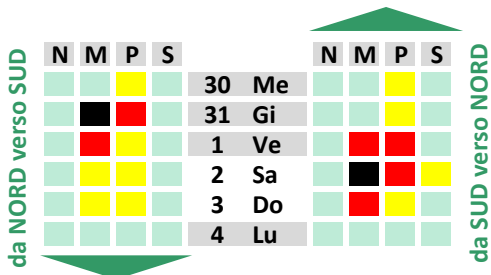

PREVISIONI DI TRAFFICO PERIODO CORPUS DOMINI E FESTA DELLA REPUBBLICA 2018

Brennero - Bolzano sud

Festività e manifestazioni

Corpus Domini	■	■
Festa Repubblica	■	■
apertura scuole Germania (Baviera)	■	■

ADAC

Bolzano sud - Verona (intersezione autostrada A4)

Festività e manifestazioni

Corpus Domini	■	■
Festa Repubblica	■	■
apertura scuole Germania (Baviera)	■	■

ADAC

Verona (intersezione autostrada A4) - Modena

Festività e manifestazioni

Corpus Domini	■	■
Festa Repubblica	■	■
apertura scuole Germania (Baviera)	■	■

ADAC

LEGENDA

■	TRAFFICO REGOLARE
■	TRAFFICO SOSTENUTO
■	TRAFFICO INTENSO
■	TRAFFICO CRITICO

N	= notte (0-6)
M	= mattino (6-12)
P	= pomeriggio (12-18)
S	= sera (18-24)