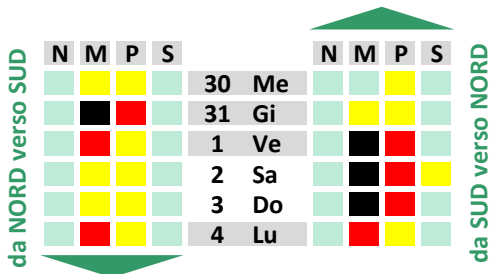

PREVISIONI DI TRAFFICO PERIODO CORPUS DOMINI E FESTA DELLA REPUBBLICA 2018

Brennero - Bolzano sud

Festività e manifestazioni

Corpus Domini	■	■
Festa Repubblica	■	■
apertura scuole Germania (Baviera)	■	■

ADAC

Bolzano sud - Verona (intersezione autostrada A4)

Festività e manifestazioni

Corpus Domini	■	■
Festa Repubblica	■	■
apertura scuole Germania (Baviera)	■	■

ADAC

Verona (intersezione autostrada A4) - Modena

Festività e manifestazioni

Corpus Domini	■	■
Festa Repubblica	■	■
apertura scuole Germania (Baviera)	■	■

ADAC

LEGENDA

■	TRAFFICO REGOLARE
■	TRAFFICO SOSTENUTO
■	TRAFFICO INTENSO
■	TRAFFICO CRITICO

N	= notte (0-6)
M	= mattino (6-12)
P	= pomeriggio (12-18)
S	= sera (18-24)