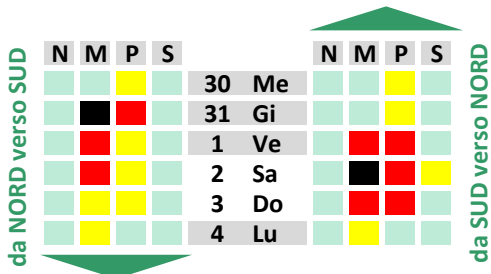

PREVISIONI DI TRAFFICO PERIODO CORPUS DOMINI E FESTA DELLA REPUBBLICA 2018

Brennero - Bolzano sud

Festività e manifestazioni

Corpus Domini	■	■
Festa Repubblica	■	■
apertura scuole Germania (Baviera)	■	■

ADAC

Bolzano sud - Verona (intersezione autostrada A4)

Festività e manifestazioni

Corpus Domini	■	■
Festa Repubblica	■	■
apertura scuole Germania (Baviera)	■	■

ADAC

Verona (intersezione autostrada A4) - Modena

Festività e manifestazioni

Corpus Domini	■	■
Festa Repubblica	■	■
apertura scuole Germania (Baviera)	■	■

ADAC

LEGENDA

■	TRAFFICO REGOLARE
■	TRAFFICO SOSTENUTO
■	TRAFFICO INTENSO
■	TRAFFICO CRITICO

N	= notte (0-6)
M	= mattino (6-12)
P	= pomeriggio (12-18)
S	= sera (18-24)

ADAC: equivalente tedesca dell' A.C.I.; elabora previsioni di traffico annuali che possono essere di riferimento anche per la provincia di Bolzano - Alto-Adige